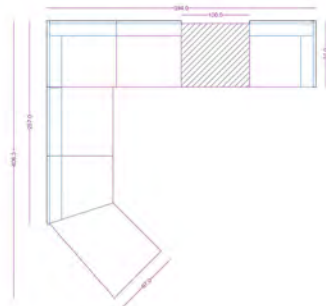

W: 55 cm | 22 "
D: 55 cm | 22 "
H: 55 cm | 22 "

FINISH

- Metal - black
- Egymix 937

MONARDA

MONARDA . CENTER TABLE

TECHNICAL DETAILS

CBM :
0,36 m3 (packed)

DIMENSIONS

PASSIFLORA . L-SHAPE

TECHNICAL DETAILS

CBM :
5.55 m3 [packed]

DIMENSIONS

W: 394 cm | 157.6" Front - 406 cm | 162.4" Left
D: 97 cm | 38.8"
H: 77 cm | 30.8"
SH: 44 cm | 17.6"

FABRIC COLOR

- Kanady dark grey
- Paunch 5

PASSIFLORA

PASSIFLORA . CENTER TABLE

TECHNICAL DETAILS

CBM :
0,51 m3 (packed)

DIMENSIONS

W: 112cm | 44.8"
D: 112 cm | 44.8"
H: 37 cm | 14.8"

FINISH

● Metal - black